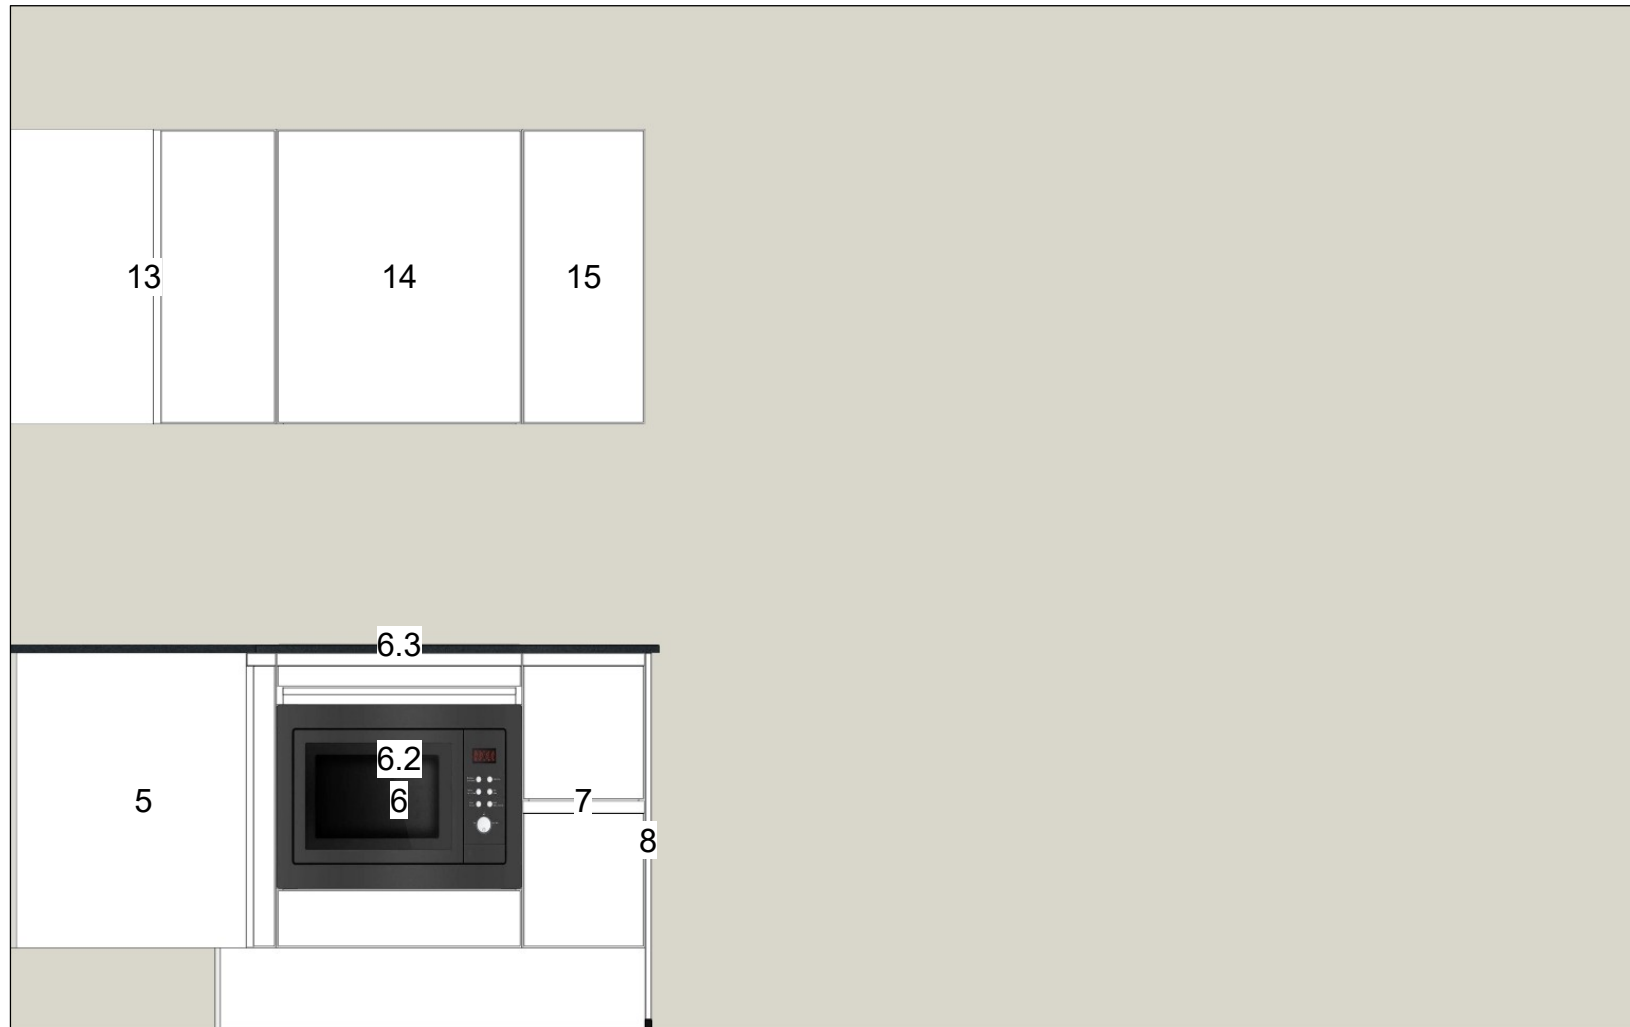

Schaal: Aangepast kader

Projectkeukens.nu
Scherp & Accuraat

Projectkeukens.nu
Australiëweg 10a
9407 TE Assen
085-4019641
info@projectkeukens.nu
www.projectkeukens.nu

NOBILIA keuken
648 Flash

Guus Teerling
Contact: Sallandsestraat 18-12
9752 CH Coevorden
Nederland
Mobiel: 0614-781151