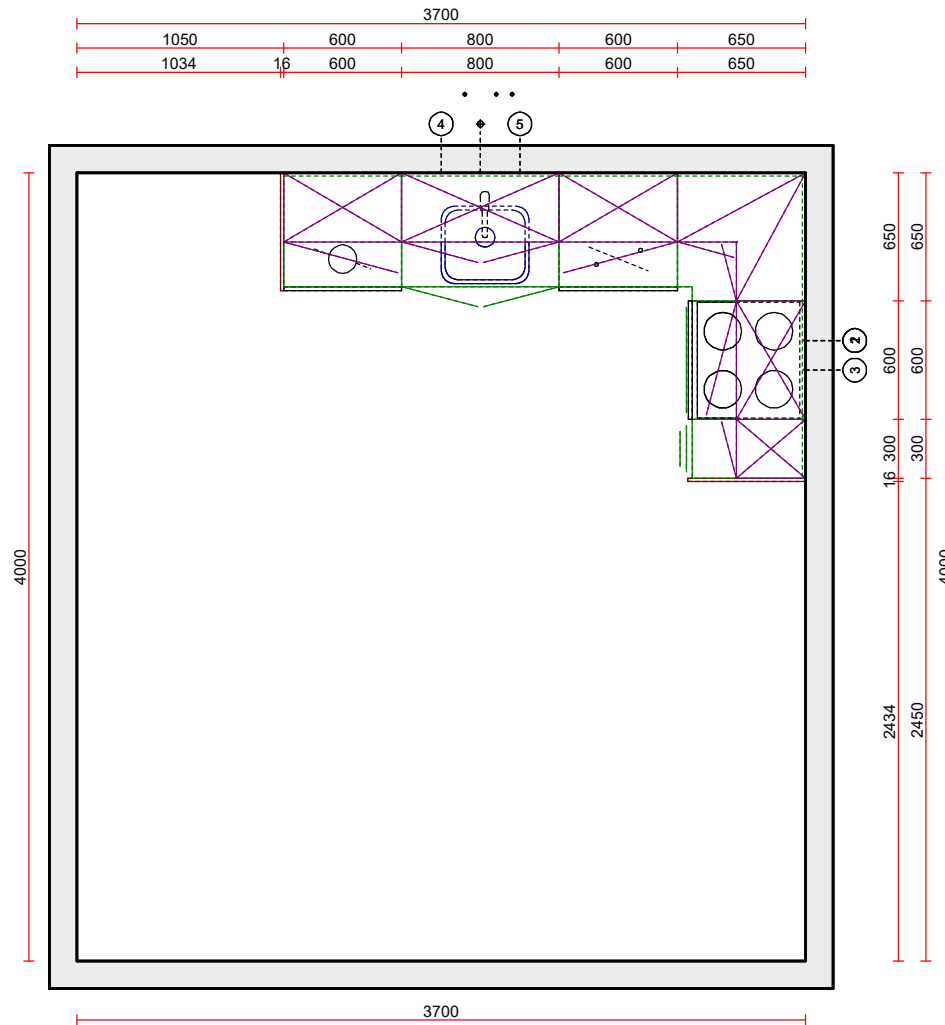

Schaal: Aangepast kader