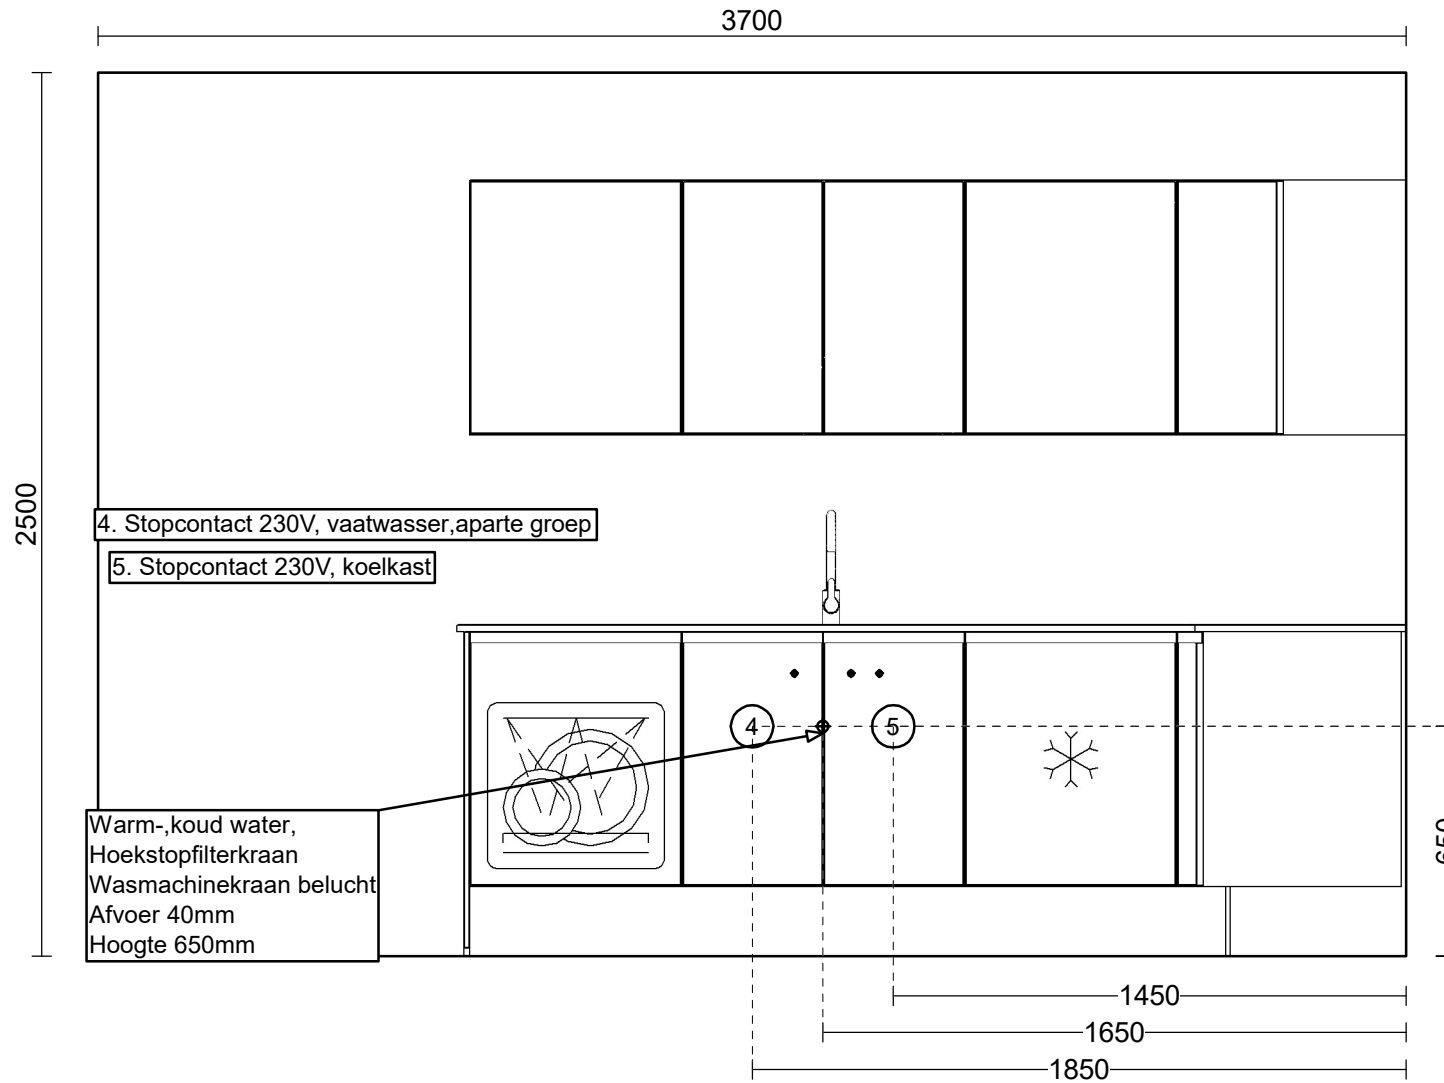

Schaal: Aangepast kader

Schaal: Aangepast kader

Projectkeukens.nu
Scherp & Accuraat

Projectkeukens.nu
Australiëweg 10a
9407 TE Assen
085-4019641
info@projectkeukens.nu
www.projectkeukens.nu

NOBILIA keuken
648 Flash