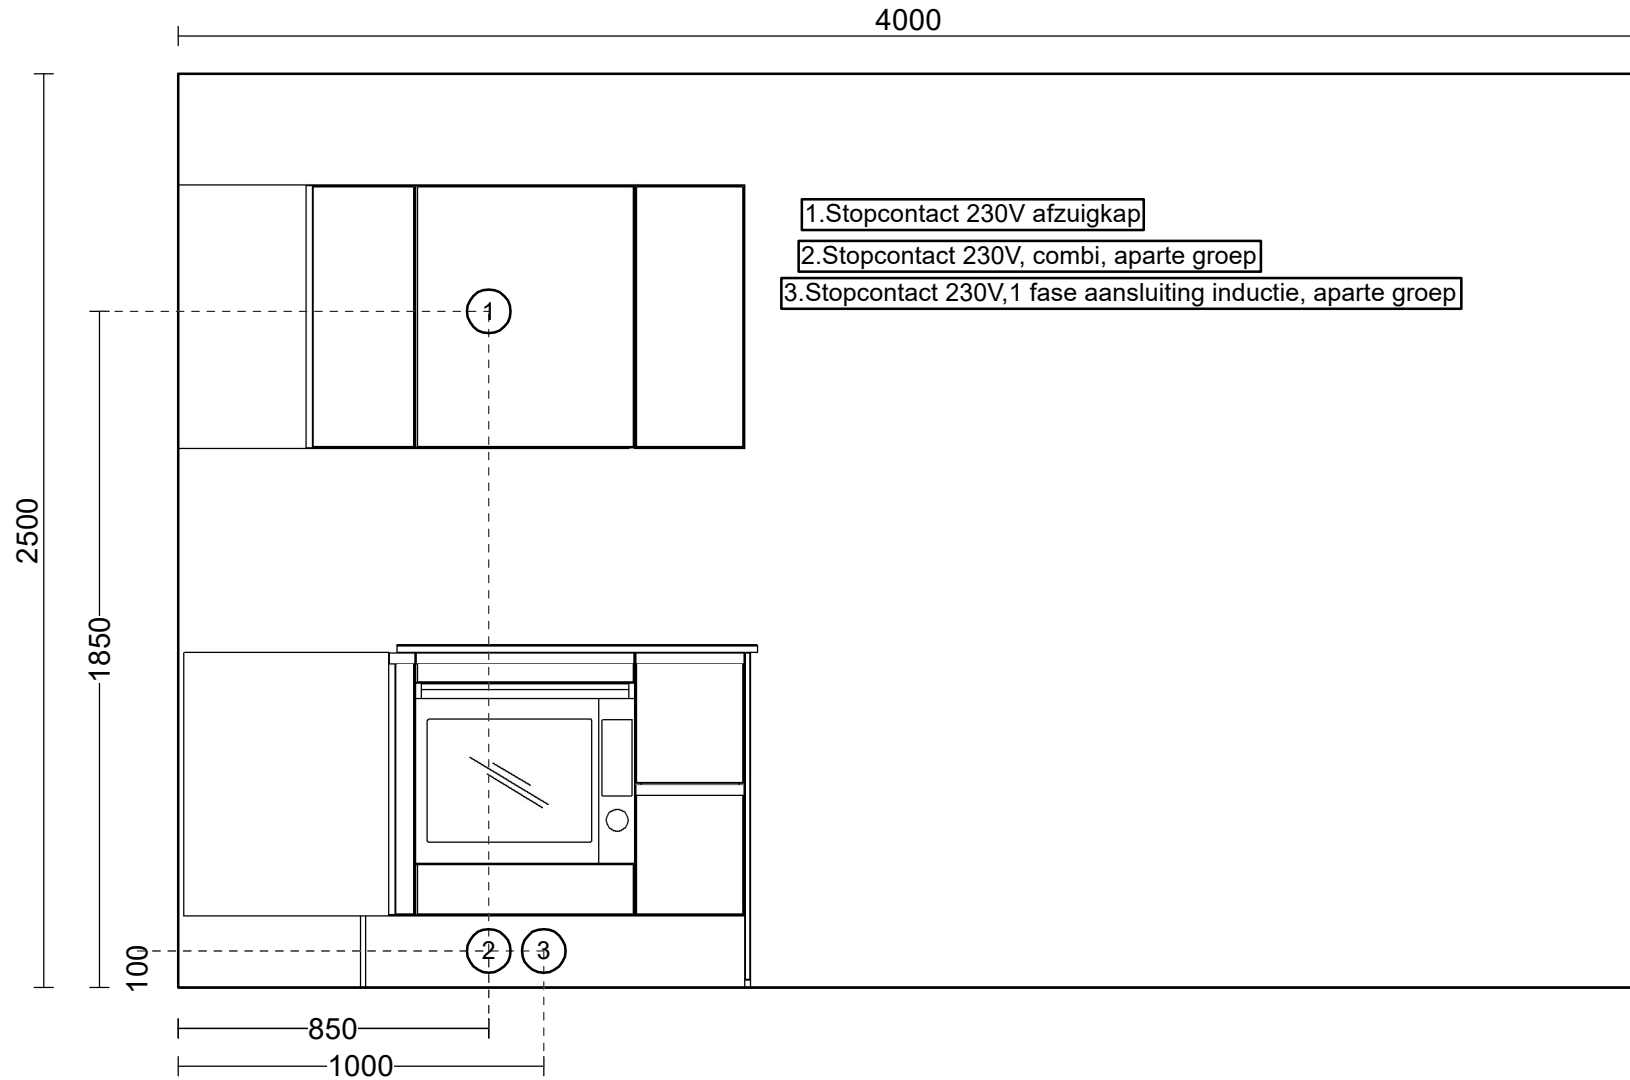

Schaal: Aangepast kader

Schaal: Aangepast kader

Projectkeukens.nu
Scherp & Accuraat

Projectkeukens.nu
Australiëweg 10a
9407 TE Assen
085-4019641
info@projectkeukens.nu
www.projectkeukens.nu

NOBILIA keuken
648 Flash