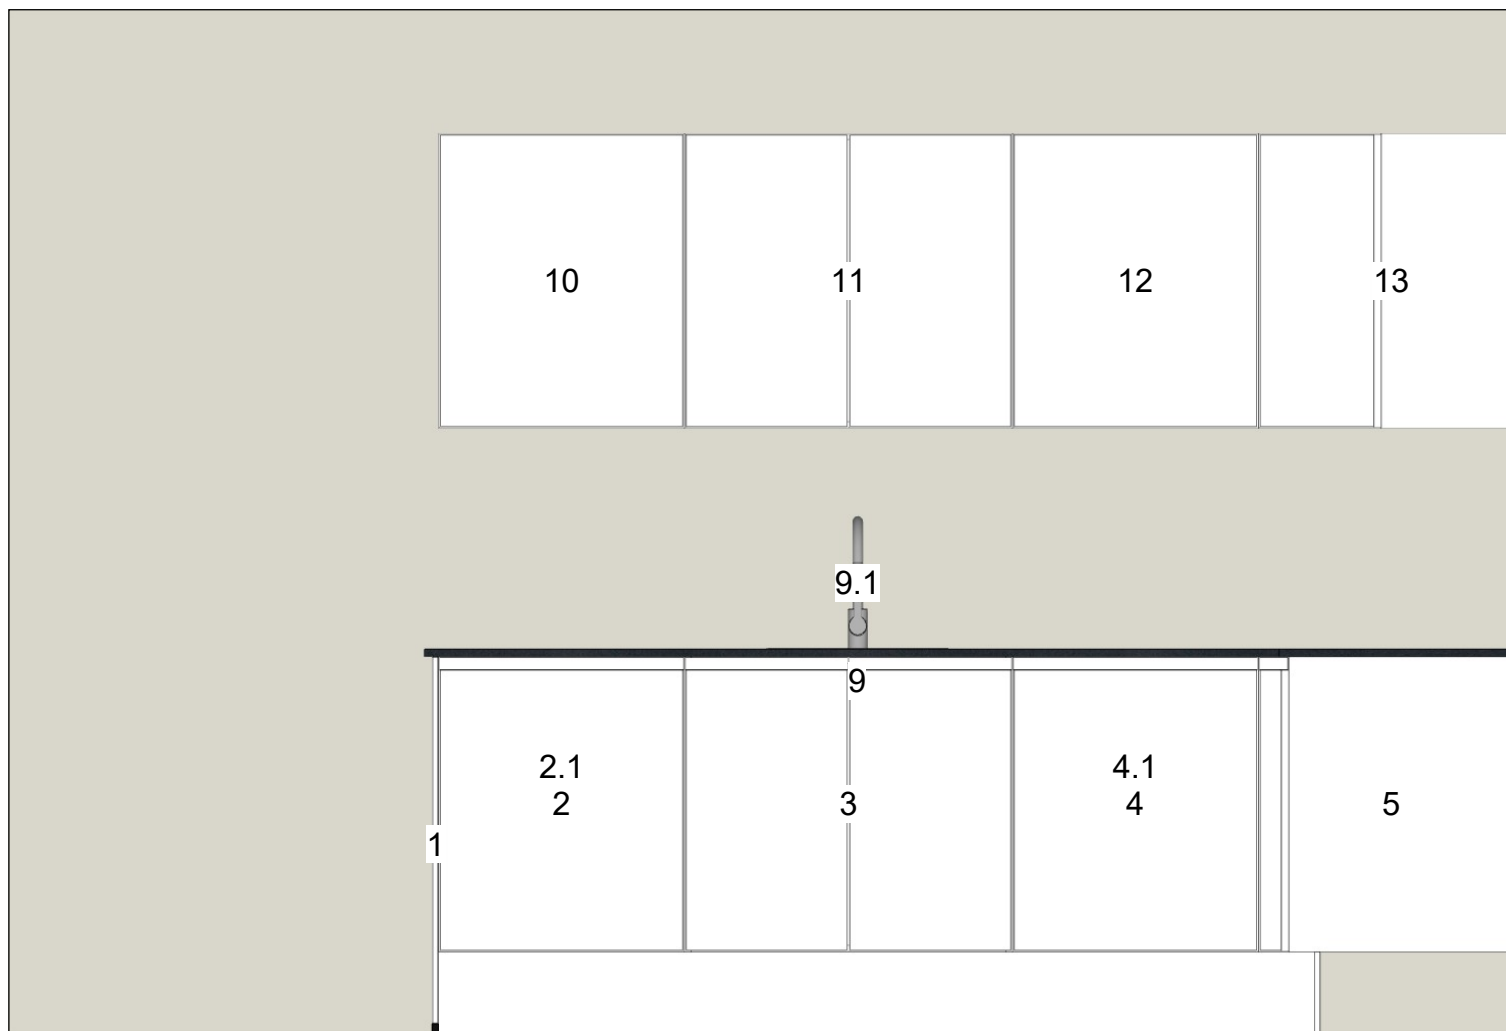

Schaal: Aangepast kader